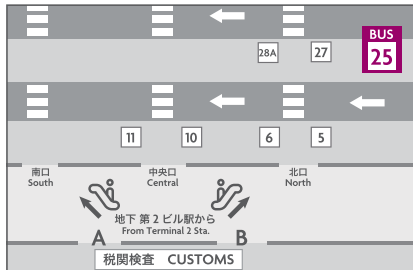

From Narita Airport 成田空港からホテルへ

To Narita Airport ホテルから成田空港へ

Terminal 2
第2ターミナル
1F No.25 バス停

5mins
約5分

Terminal 1
第1ターミナル
1F No.16 バス停

15mins
約15分

10mins
約10分

Terminal 2
第2ターミナル
1F Arr. 到着階

5mins
約5分

Terminal 1
第1ターミナル
1F Arr. 到着階

Where to find a Hotel Bus バス停

Terminal 1 1F -Arrival- No.16 第1ターミナル1階 16番バス停

Terminal 2 1F -Arrival- No.25 第2ターミナル1階 25番バス停

	From Hotel ホテル発	From Terminal 2 第2ターミナル発	From Terminal 1 第1ターミナル発
6	00 30		
7	00 20	15 35	25 45
8	00 20	15 35	25 45
9	00 20	15 35	25 45
10	20	30	40
11	20	30	40
12	20	30	40
13	20	30	40
14	20	30	40
15	20	30	40
16	20	30	40
17	10 30	20 40	30 50
18	10 30	20 40	30 50
19	10	20	30
20	10 30	20 40	30 50
21	10 30	20 40	30 50
22	10	20	30
23		00	10

The Airport Bus will arrive and depart from the Arrival (1st) Floor only, not the Departure Floor.

空港は到着階での乗降となり、出発階には向かいません。