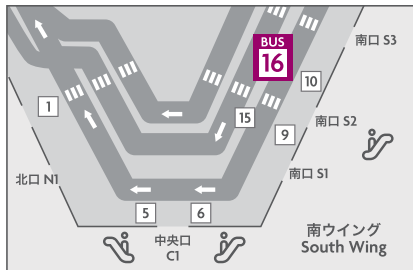

From Narita Airport 成田空港からホテルへ

To Narita Airport ホテルから成田空港へ

Terminal 2
第2ターミナル
1F No.25 バス停

5mins
約5分

Terminal 1
第1ターミナル
1F No.16 バス停

15mins
約15分

10mins
約10分

Terminal 2
第2ターミナル
1F Arr. 到着階

5mins
約5分

Terminal 1
第1ターミナル
1F Arr. 到着階

Where to find a Hotel Bus バス停

Terminal 1 1F -Arrival- No.16 第1ターミナル1階 16番バス停

Terminal 2 1F -Arrival- No.25 第2ターミナル1階 25番バス停

	From Hotel ホテル発	From Terminal 2 第2ターミナル発	From Terminal 1 第1ターミナル発
6	00 30		
7	00 20	15 35	25 45
8	00 20	15 35	25 45
9	00 20	15 35	25 45
10	20	30	40
11	20	30	40
12	20	30	40
13	20	30	40
14	20	30	40
15	20	30	40
16	20	30	40
17	10 30	20 40	30 50
18	10 30	20 40	30 50
19	10	20	30
20	10 30	20 40	30 50
21	10 30	20 40	30 50
22	10	20	30
23		00	10

The Airport Bus will arrive and depart from the Arrival (1st) Floor only, not the Departure Floor.

空港は到着階での乗降となり、出発階には向かいません。